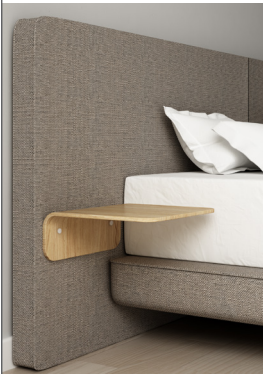

Boxspring Kopfteil Casanova

Boxspring

Eine zeitlos schöne Komposition, die dem kubischen Boxspring-Format durch abgerundete Kanten die Strenge nimmt.

Besonderheit:

- ➔ schlankes Kopfteil design
- ➔ zweiteiliges Kopfteil

Verfügbare Stoffe und Nachttische:

- ➔ verfügbar in der gesamten Stoffkollektion (54 Stoffe)
 - ➔ einfarbiges Kopfteil
- Optional:**
- ➔ Kopfteil kombinierbar mit Nachtkonsolen oder Nachtschränken in Eiche oder Nussbaum (nicht nachrüstbar)
 - ➔ belastbar (Topplatte und Schublade) bis ca. 5kg

Kombination mit Nachttischen:

Nachtkonsole

Nachtschrank

Technische Infos:

- ➔ Kopfteilhöhe: 113cm
 - ➔ Kopfteiltiefe: 11cm
 - ➔ Zusätzliche Kürzbarkeit der Kopfteilhöhe: nicht kürzbar
 - ➔ Kopfteil bodenstehend
 - ➔ kombinierbar mit allen Boxen, Matratzen, Topper & Fußvarianten
 - ➔ Hinweis: Bett mit Kopfteil nicht frei im Raum aufstellbar, Platzierung des Bettes an einer Wand
- ➔ Gesamtbreiten Bett bei verschiedenen Box-Kopfteil Konfigurationen:

Breite der Liegeflächen:	180 cm	200 cm
Gesamtbreite mit Cubic Box:	280 cm	300 cm
Gesamtbreite mit Plattform Box	280 cm	300 cm

SCHLARAFFIA®
Guter Schlaf. Gutes Leben.